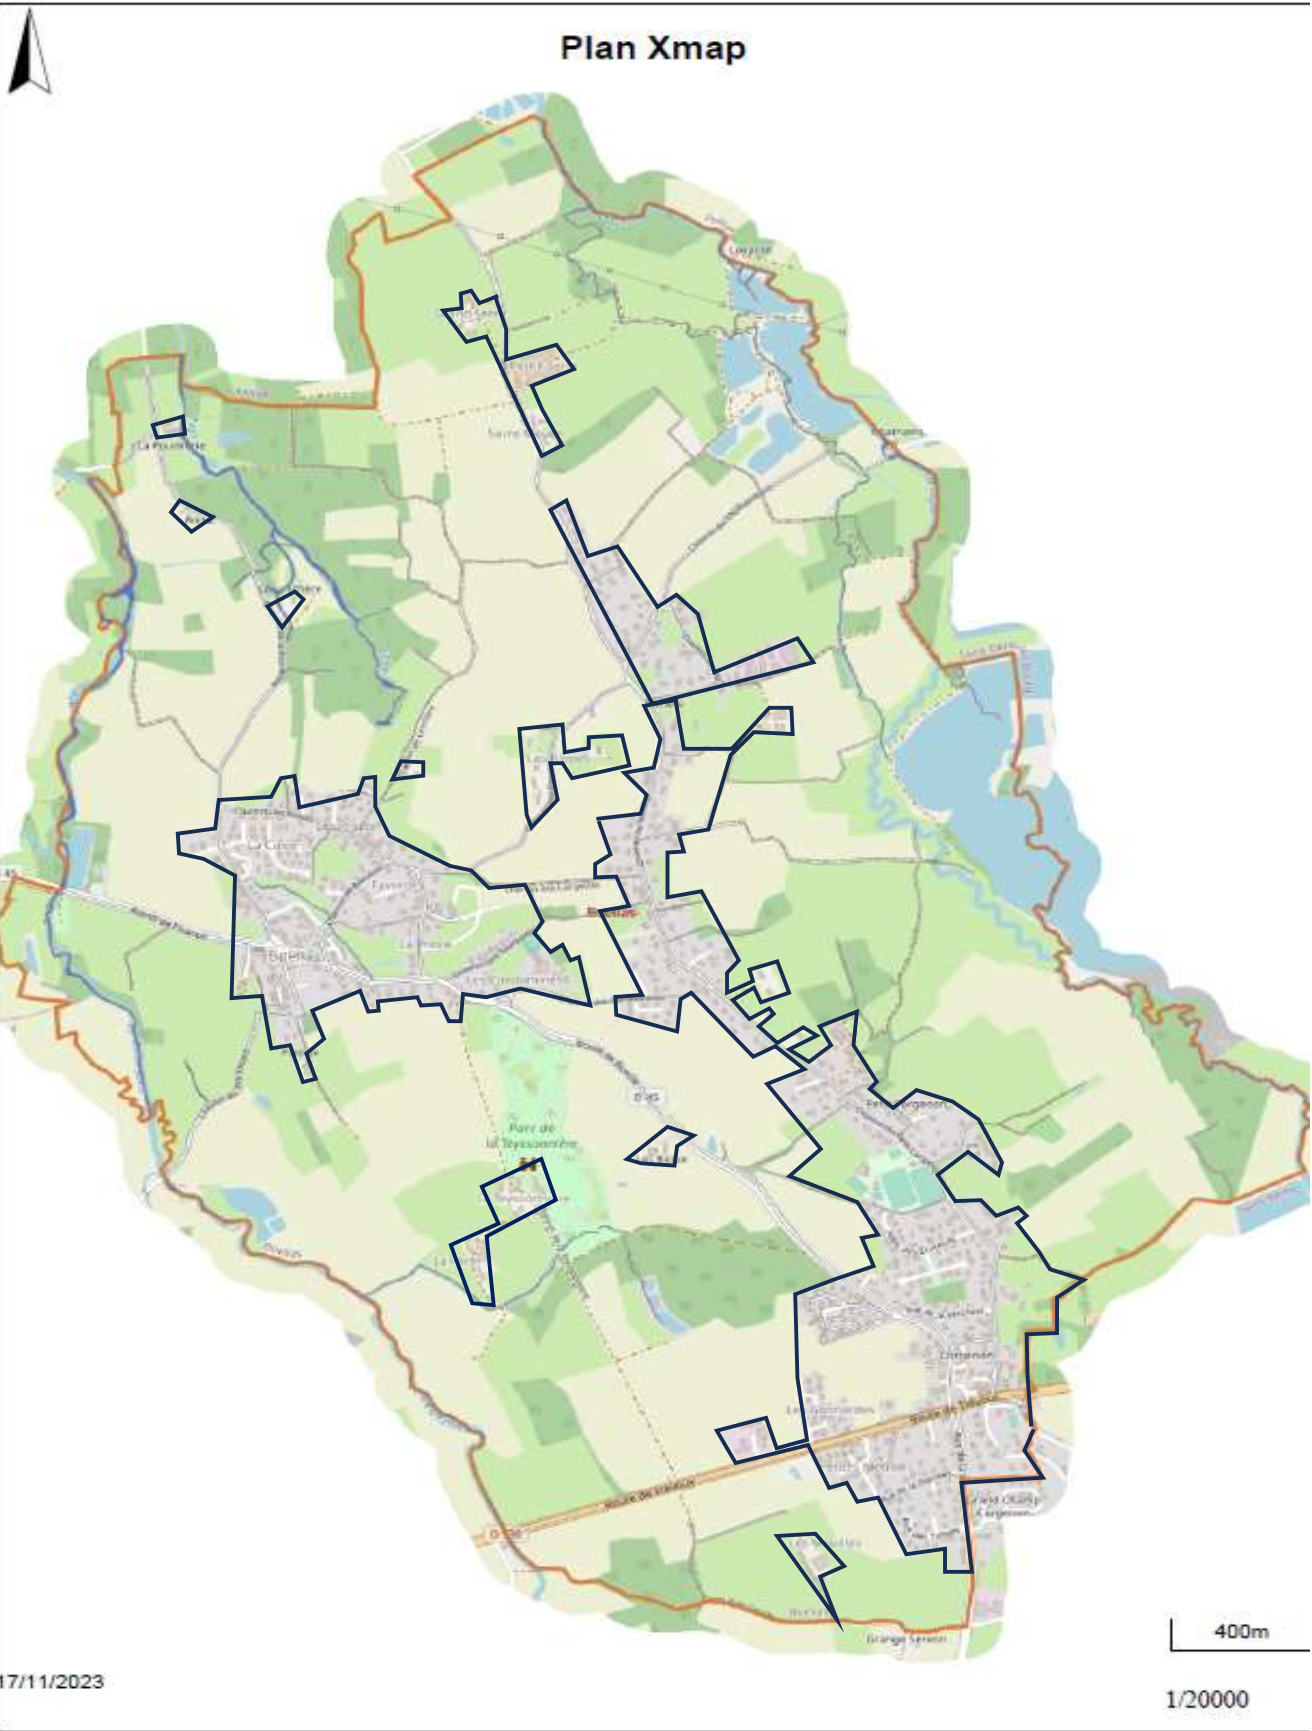

Plan Xmap

17/11/2023

400m
1/20000